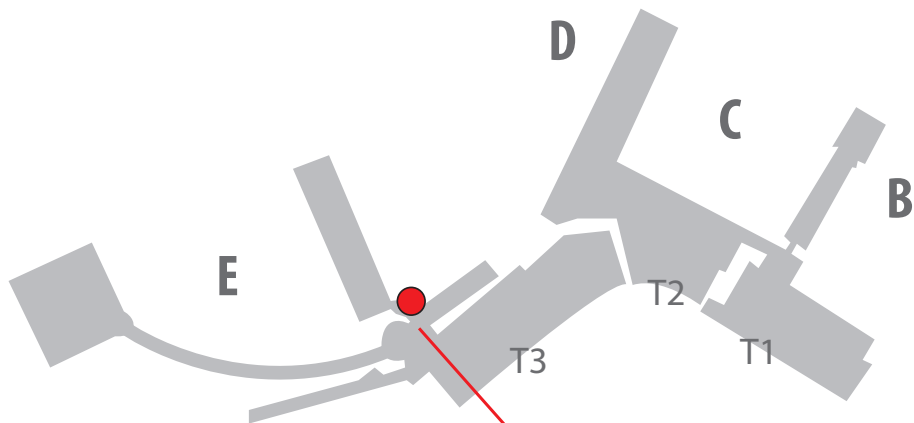

AEROPORTO ROMA FIUMICINO

Lounge CASA ALITALIA PIAZZA DI SPAGNA (SALA VIP ALITALIA) Area Imbarchi Extra Schengen - Molo E - T3

Lounge
CASA ALITALIA PIAZZA DELLA SCALA
(SALA VIP ALITALIA)
Area Imbarchi Schengen
Piano 1