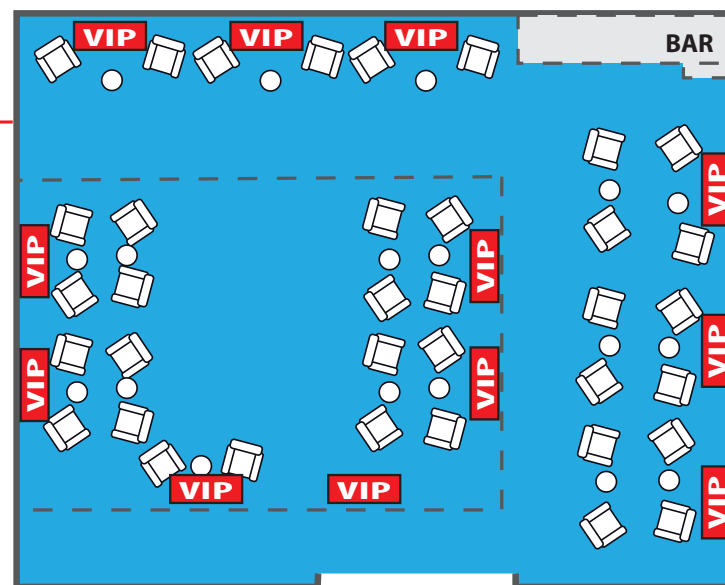

AEROPORTO ROMA FIUMICINO

Lounge CASA ALITALIA PIAZZA DI SPAGNA (SALA VIP ALITALIA) Area Imbarchi Extra Schengen - Molo E - T3

Lounge
CASA ALITALIA PIAZZA DELLA SCALA
(SALA VIP ALITALIA)
Area Imbarchi Schengen
Piano 1