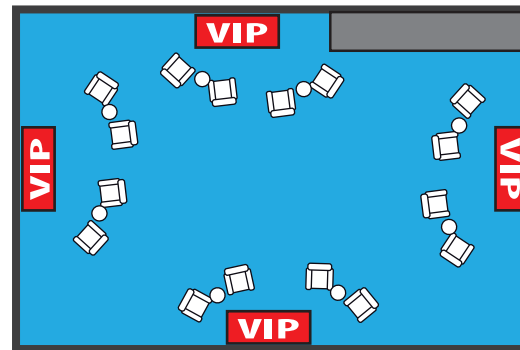

AEROPORTO DI MILANO LINATE

Primo piano - PARTENZE

Piano terra - PARTENZE e ARRIVI

Lounge CASA ALITALIA PIAZZA DELLA SCALA (SALA VIP ALITALIA)

Area Imbarchi Schengen
Piano 1

TOTALE schermi : 50

16 schermi
(di cui 4 nella SALA VIP)

34 schermi di diverso formato,
collocati nei pressi dei monitor che
indicano gli orari dei voli.
Di cui:
Air Side 18 - Land Side 16