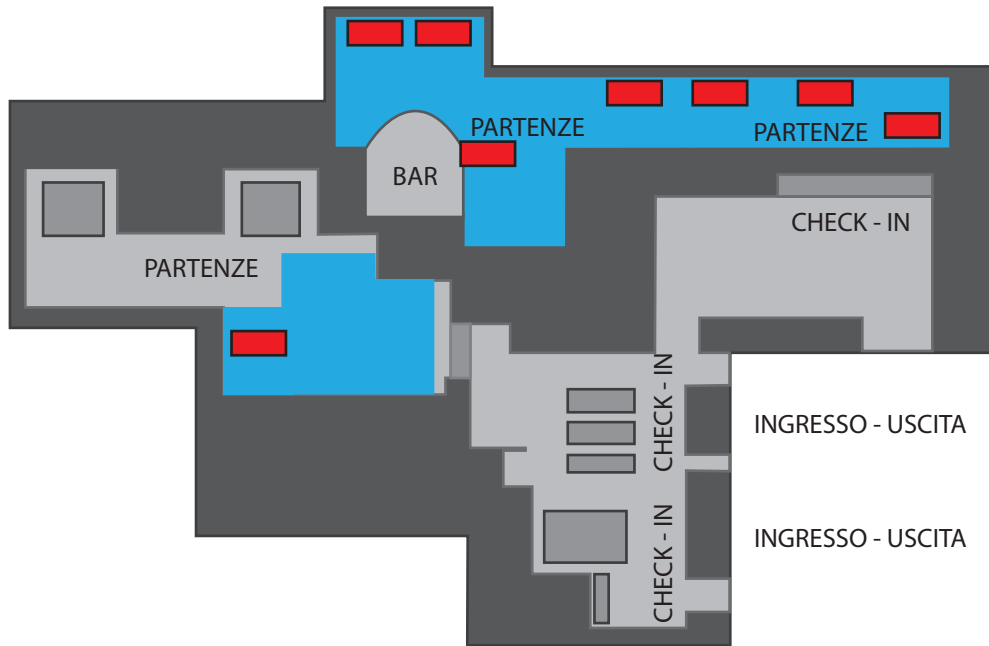

AEROPORTO DI MILANO LINATE

Primo piano - PARTENZE

Piano terra - PARTENZE e ARRIVI

Lounge CASA ALITALIA PIAZZA DELLA SCALA (SALA VIP ALITALIA)

Area Imbarchi Schengen
Piano 1

TOTALE schermi : 50

16 schermi
(di cui 4 nella SALA VIP)

34 schermi di diverso formato,
collocati nei pressi dei monitor che
indicano gli orari dei voli.
Di cui:
Air Side 18 - Land Side 16