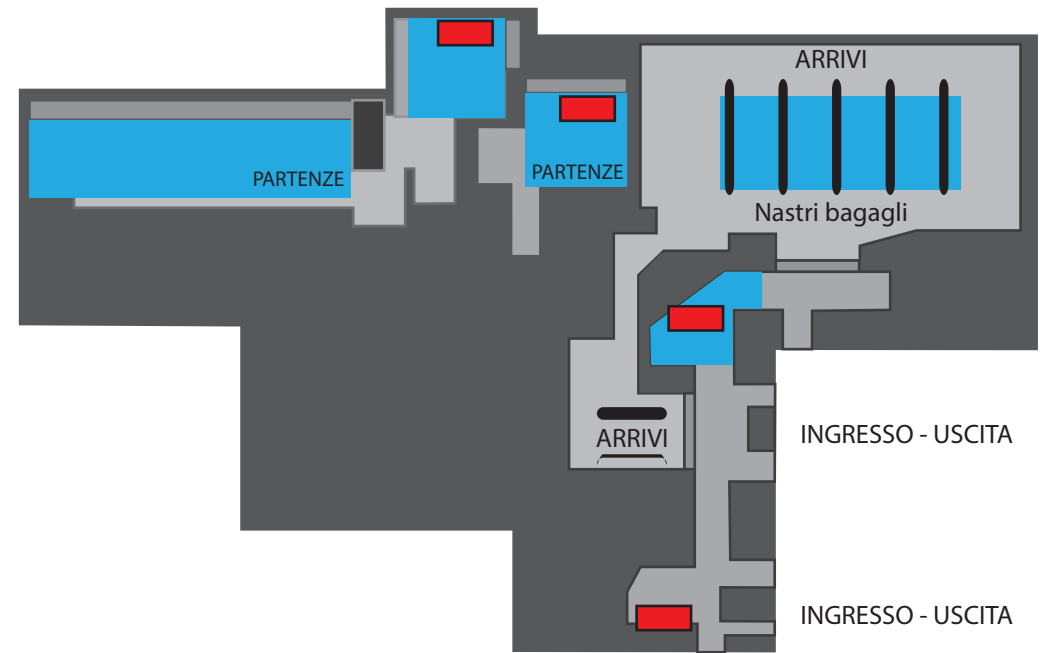

AEROPORTO DI MILANO LINATE

Primo piano - PARTENZE

Piano terra - PARTENZE e ARRIVI

Lounge CASA ALITALIA PIAZZA DELLA SCALA (SALA VIP ALITALIA)

Area Imbarchi Schengen
Piano 1

TOTALE schermi : 50

16 schermi
(di cui 4 nella SALA VIP)

34 schermi di diverso formato,
collocati nei pressi dei monitor che
indicano gli orari dei voli.
Di cui:
Air Side 18 - Land Side 16