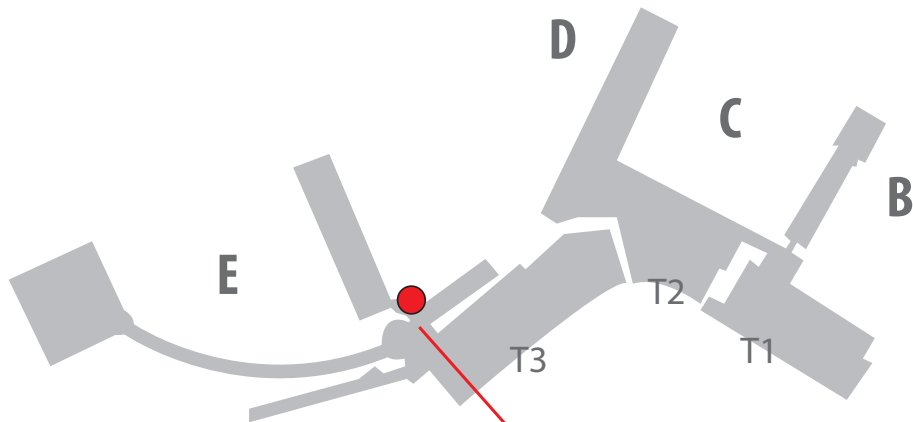

AEROPORTO ROMA FIUMICINO

Lounge CASA ALITALIA PIAZZA DI SPAGNA (SALA VIP ALITALIA) Area Imbarchi Extra Schengen - Molo E - T3